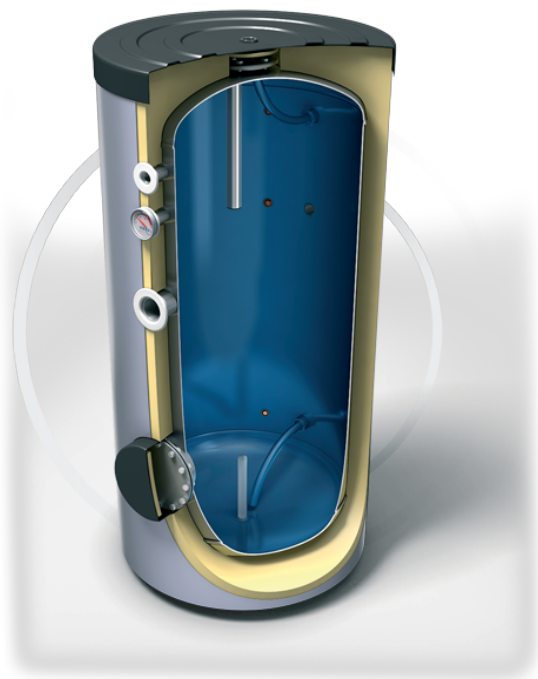

EV 500 75 F42 TP3

Буферные емкости для горячей воды в быту

Описание

- Эмалированный стальной резервуар для воды
- Высокоэффективная CFC FREE 50 mm пенополиуретановая изоляция
- Анодная защита
- Внешний термоиндикатор
- Защитный клапан
- 3 Гильзы для установки термосенсора
- 1+1 Вход/Выход
- Вход для рециркуляции
- Доступ до резервуара для воды сквозь большой, легко съемный фланец
- PVC кожух
- Возможность установки эл. нагревателя - 2 позиции