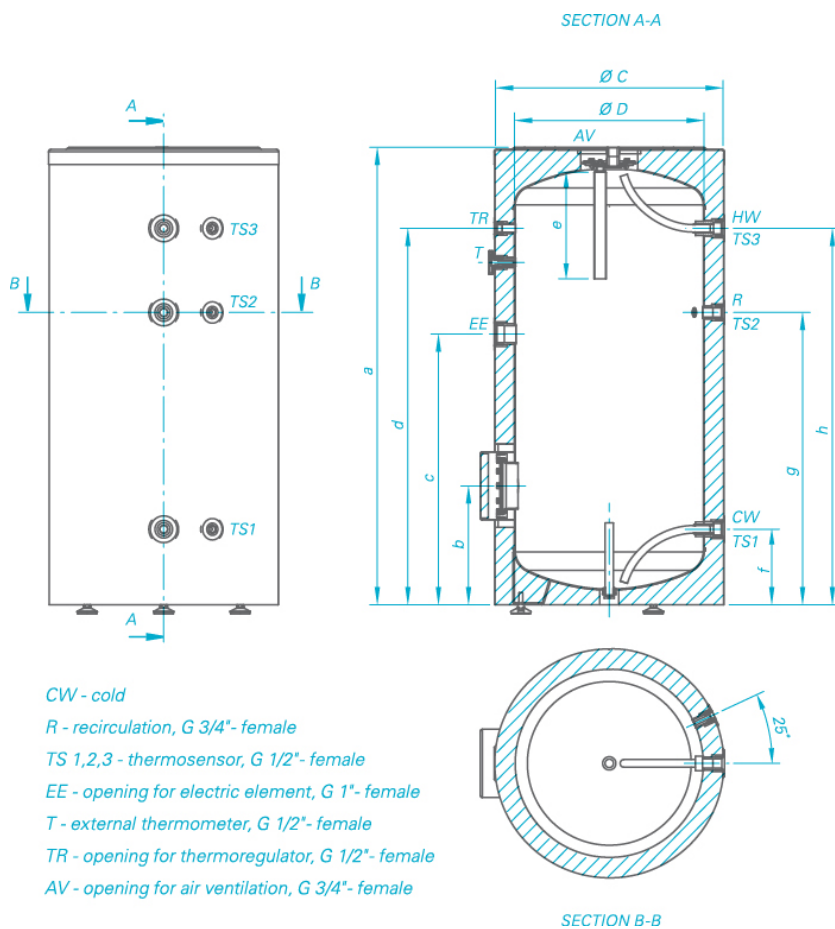

EV 500 75 F42 TP3

Буферные емкости для горячей воды в быту

Технические Характеристики	
Номинальный объем [L]	500 L
Вид резеруара для воды	Эмалированно-стальной
Номинальное напряжение [V/Hz]	230V~50Hz ; 3X400V Y /50Hz
Опции эл.нагревателя	3000 W / 6000 W
Номинальное рабочее давление	0.8 МПа
Тепловые потери ΔT45K	2.9 kWh/24h
Максимальная рабочая темепература	95 T°C
Габариты [Диам./Выс.]	750 x 1670 mm
Вес [Kg]	125
Защитный клапан	Да
Гильзы для установки термосенсора	3 бр.
1+1 Вход / Выход	Да
Вход для рециркуляции	Да
Две позиции для установки нагревательного элемента	Да
Большой анодный протектор	Да
Класс энергетической эффективности	C

EV 500 75 F42 TP3

Буферные емкости для горячей воды в быту

Разрезы и размеры

Dimensions [mm ±5]

TESY EV 500 75 F42 TP3	
a [mm]	1702
b [mm]	321
c [mm]	983.5
d [mm]	1445
e [mm]	500
f [mm]	211
g [mm]	1196
h [mm]	1445
Ø C [mm]	750
Ø D [mm]	650

CW - cold

R - recirculation, G 3/4" - female

TS 1,2,3 - thermosensor, G 1/2" - female

EE - opening for electric element, G 1" - female

T - external thermometer, G 1/2" - female

TR - opening for thermoregulator, G 1/2" - female